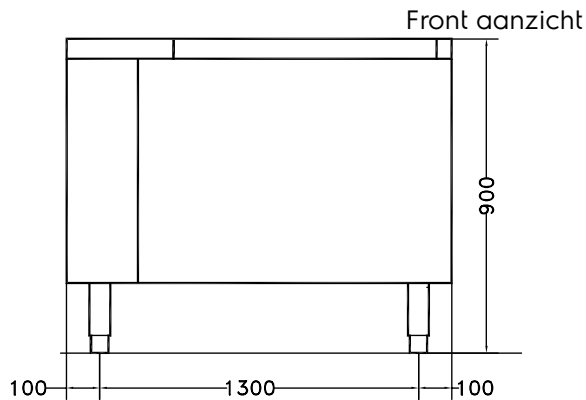

CWI = Koud water invoer 1
D = Afvoer
EI = Elektrische aansluiting