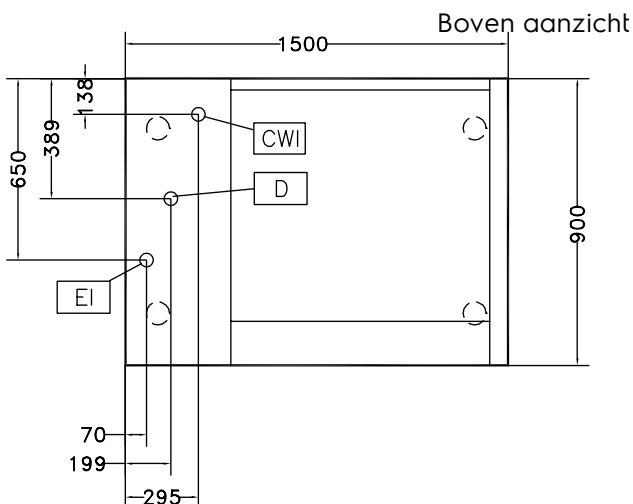

## Constructie

- Volledige constructie van roestvrijstaal 1.4301 (AISI304).
- De kuip heeft per cyclus een capaciteit van 10 kg lichte groenten of 40 kg zware groenten.

CWI = Koud water invoer 1  
 D = Afvoer  
 EI = Elektrische aansluiting

### Algemene gegevens

Effectieve kuip capaciteit	300 liter
Belading per cyclus, lichte groente	10 kg
Belading per cyclus, zware groente	40 kg
Externe afmetingen, lengte	1500 mm
Externe afmetingen, breedte	900 mm
Externe afmetingen, hoogte	850 mm
Gewicht, netto (kg)	190
Waterdichtheid index	IP25