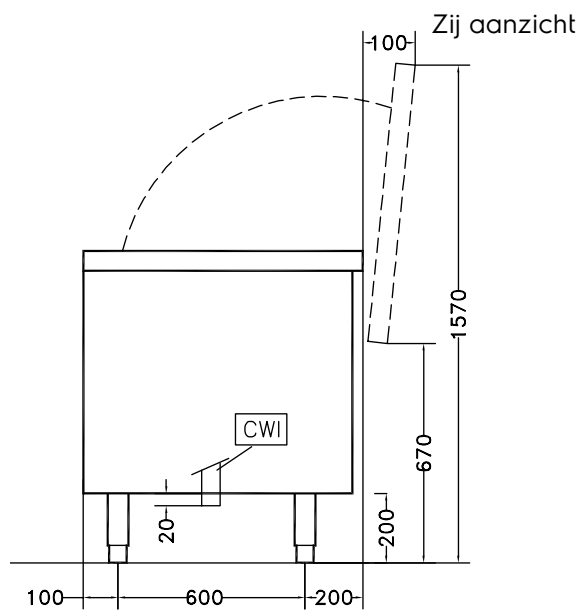

CWI = Koud water invoer 1
D = Afvoer
EI = Elektrische aansluiting